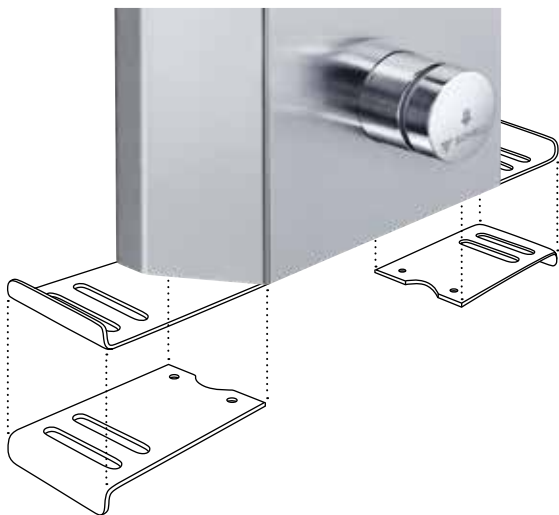

#### Werking:

zelfsluitend  
(voorgemengd water)

## **Zeephouder LINUS Trend.**

**Flexibel en eenvoudig te monteren.**